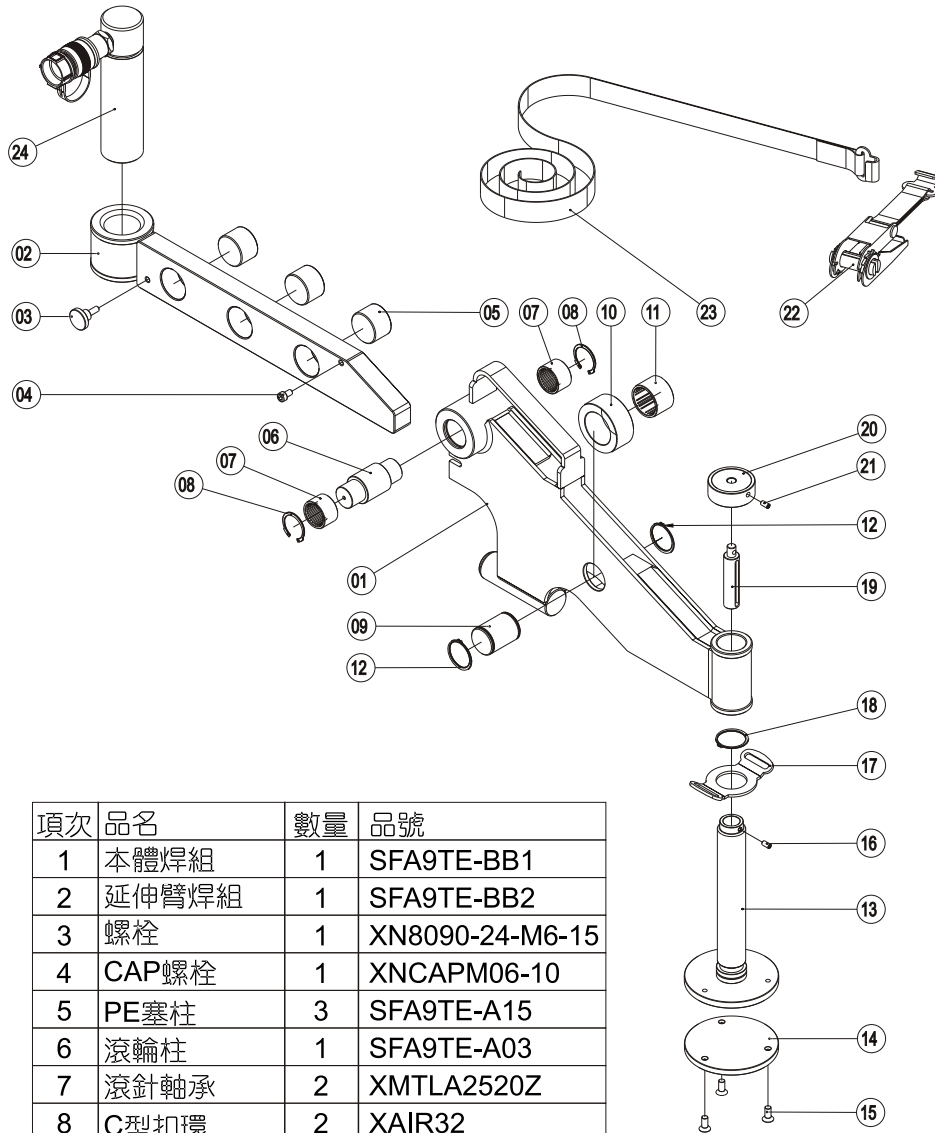

項次	品名	數量	品號
1	本體焊組	1	SFA9TE-BB1
2	延伸臂焊組	1	SFA9TE-BB2
3	螺栓	1	XN8090-24-M6-15
4	CAP螺栓	1	XNCAPM06-10
5	PE塞柱	3	SFA9TE-A15
6	滾輪柱	1	SFA9TE-A03
7	滾針軸承	2	XMTLA2520Z
8	C型扣環	2	XAIR32
9	軸承內襯	1	SFA9TE-A04
10	軸承襯套	1	SFA9TE-A05
11	滾針軸承	1	XMBA2016Z
12	C型扣環	2	XAS30
13	控制螺桿焊組	1	SFA4TM-BA2
14	腳盤墊塊	1	SFA4TM-A11
* 15	皿頭螺栓	3	XNFM06-8
* 16	SET螺栓	1	XNSETM05-8
17	吊片環	1	SFA4TM-A21
18	C型扣環	1	XAS32
19	螺牙內軸	1	SFA4TM-A08
20	內軸旋鈕	1	SFA4TM-A09
* 21	SET螺栓	1	SNSETM05-10
22	棘齒裝置	1	XXVB11412BK-1
23	網綁帶	1	XXVB11412BK
24	油缸	1	SPR-A-6

* 代表為修理包